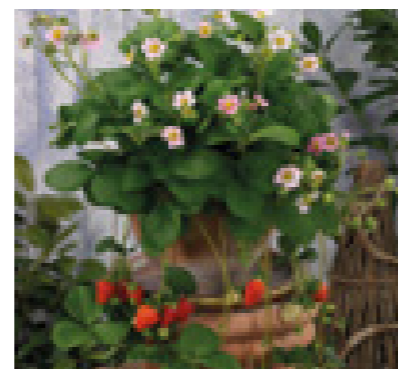

66661 Roman soft pink