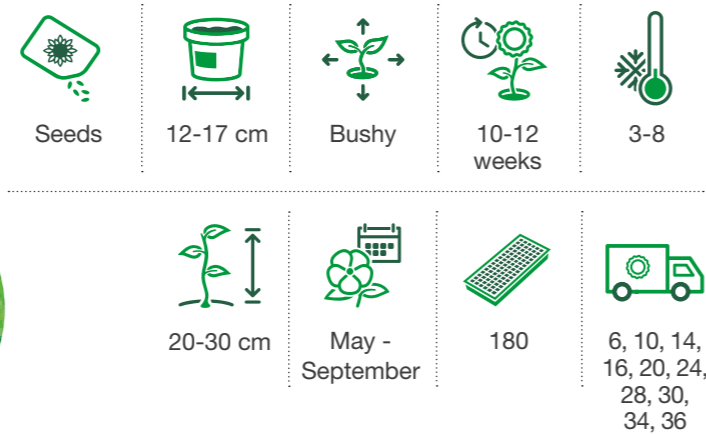

Nepeta faassenii

Nepeta racemosa

Orostachys iwarenge

Oenothera macrocarpa

Oenothera tetragona

Papaver orientale