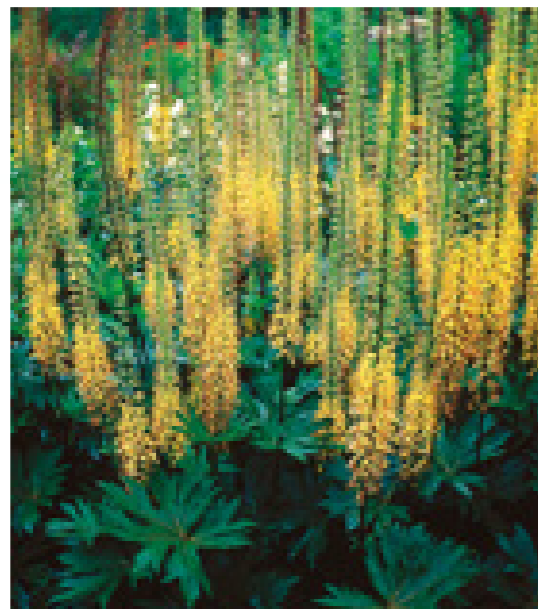

Liatris spicata

64230

Ligularia przewalskii

Limonium latifolium

Linum perenne

Lupinus polyphyllus

Lupini