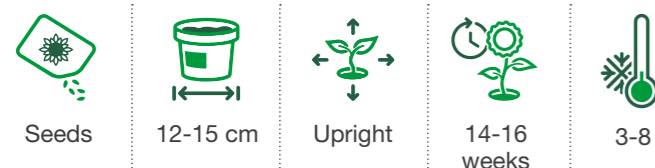

Liatris spicata

64225 Kobold