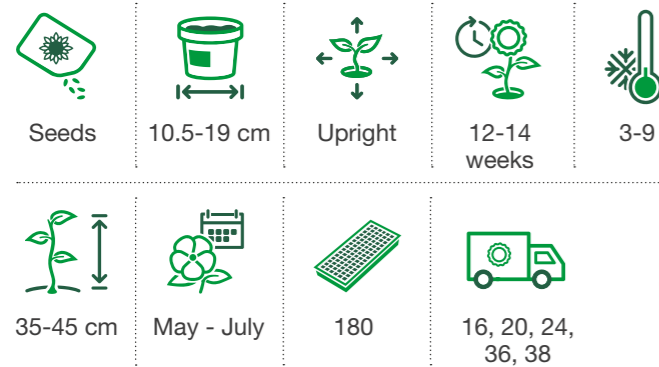

Melissa officinalis

64700 Lemon balm