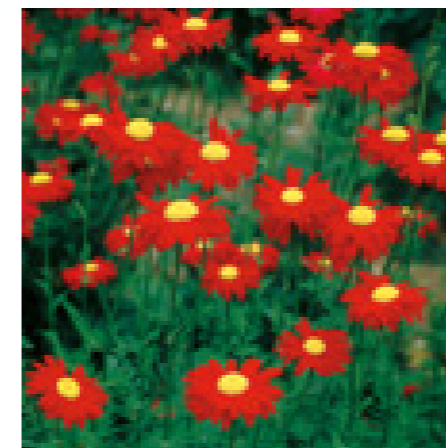

61800 Robinson Red