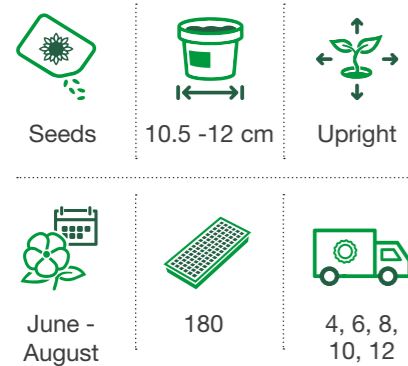

Petroselinum