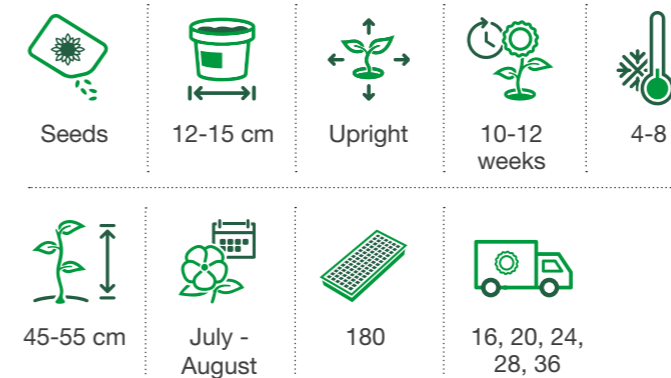

Oenothera tetragona

64924