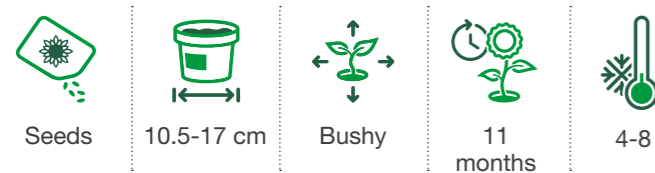

Limonium latifolium

64284 (platyphyllum)